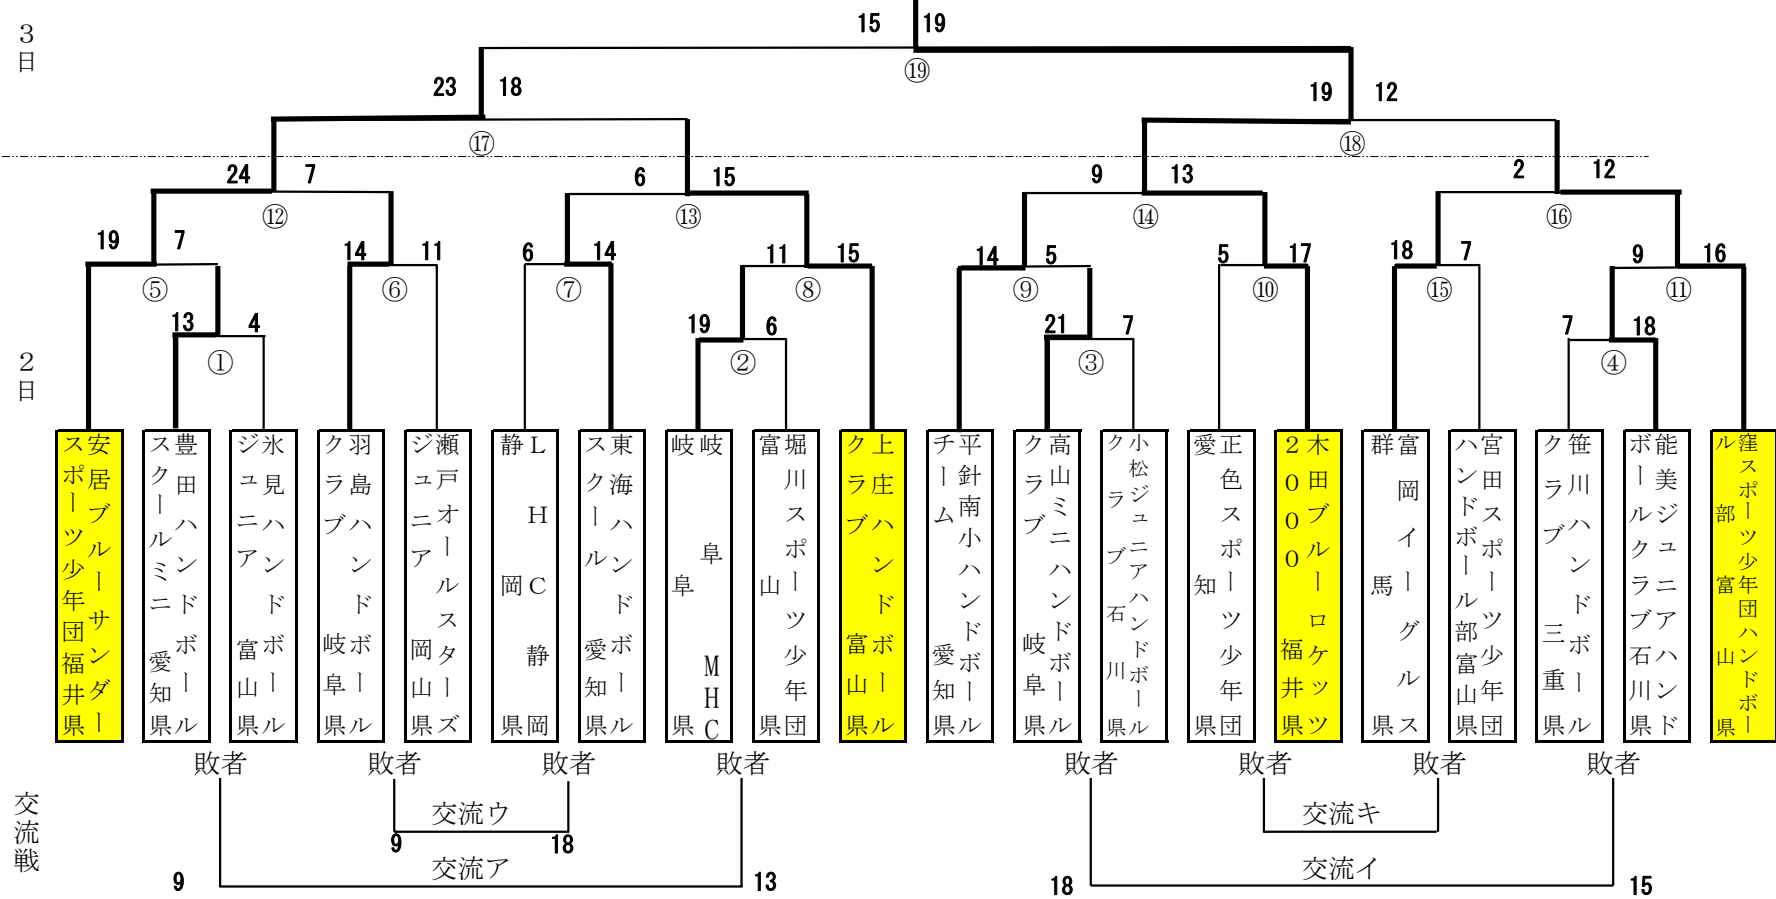

〈 男子 トーナメント 〉

木田ブルーロケッツ 2000 福井県

3日

2日

H20高山カップ 試合結果

H20.11.2		Aコート		Bコート		Cコート	
1	チーム名	豊田	氷見	高山	小松	岐阜	堀川
	前半	5	1	10	5	10	3
	後半	8	3	11	2	9	3
	結果	13	4	21	7	19	6
2	チーム名	堀川	木田	高山	富岡	氷見	東海
	前半	2	0	2	5	3	7
	後半	4	8	7	3	0	4
	結果	6	8	9	8	3	11
3	チーム名	笹川	能美	安居	豊田	羽島	瀬戸
	前半	2	11	8	3	6	3
	後半	5	7	11	4	8	8
	結果	7	18	19	7	14	11
4	チーム名	小松	羽島	笹川	窪	平針	木田
	前半	2	7	5	5	8	2
	後半	4	10	4	8	6	0
	結果	6	17	9	13	14	2
5	チーム名	静岡	東海	上庄	岐阜	平針	高山
	前半	4	5	7	5	9	3
	後半	2	9	8	6	5	2
	結果	6	14	15	11	14	5
6	チーム名	正色	木田	窪	能美	小松	笹川
	前半	0	9	5	4	11	9
	後半	5	8	11	5	7	6
	結果	5	17	16	9	18	15
7	チーム名	氷見	堀川	安居	羽島	瀬戸	静岡
	前半	6	7	11	5	4	8
	後半	13	13	13	2	5	10
	結果	19	20	24	7	9	18
8	チーム名	上庄	東海	平針	木田	安居	窪
	前半	10	1	6	8	5	4
	後半	5	5	3	5	6	5
	結果	15	6	9	13	11	9
9	チーム名	高山	東海	宮田	羽島	富岡	宮田
	前半	6	1	4	7	10	2
	後半	6	3	3	7	8	5
	結果	12	4	7	14	18	7
10	チーム名	平針	堀川	笹川	安居	富岡	氷見
	前半	6	2	4	6	12	2
	後半	7	3	6	9	11	2
	結果	13	5	10	15	23	4
11	チーム名	窪	富岡	正色	宮田	宮田	小松
	前半	5	1	5	5	8	3
	後半	7	1	4	2	4	7
	結果	12	2	9	7	12	10

男子

女子

H20.11.3		Aコート		Bコート	
1 (準決勝)	チーム名	高山	平針	安居	羽島
	前半	4	8	7	4
	後半	4	7	10	5
	結果	8	15	17	9
2 (準決勝)	チーム名	上庄	安居	木田	窪
	前半	8	12	9	7
	後半	10	11	10	5
	結果	18	23	19	12
3 (決勝)	チーム名	平針	安居		
	前半	3	5		
	後半	3	5		
	結果	6	10		
4 (決勝)	チーム名	安居	木田		
	前半	7	9		
	後半	8	10		
	結果	15	19		