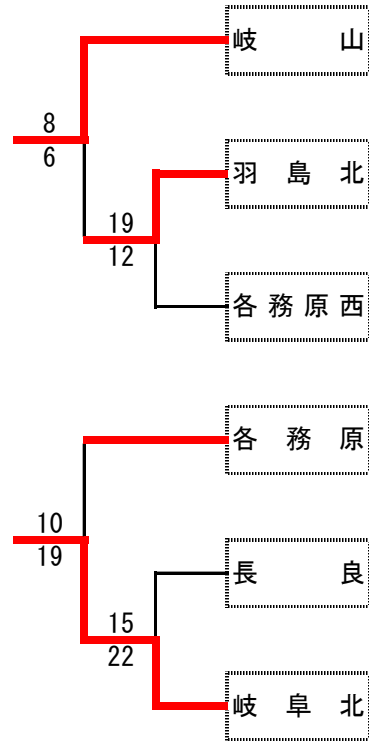

令和2年度 新人戦岐阜地区予選 結果

《男子》

《女子》

県シード	男子	市岐阜商 岐阜東
	女子	富田 県岐阜商
地区推薦	男子	岐阜北 各務原西
	女子	市岐阜商 加納