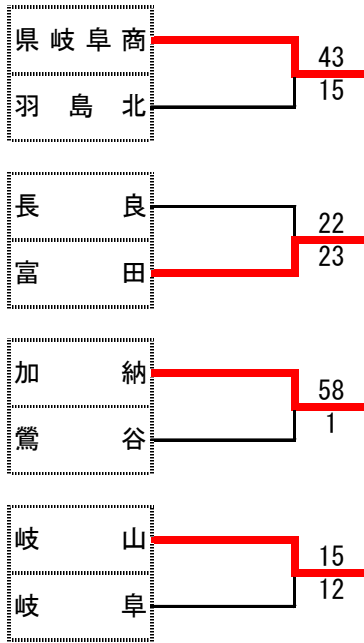

令和2年度 新人戦岐阜地区予選 結果

《男子》

《女子》

県シード	男子	市岐阜商 岐阜東
	女子	富田 県岐阜商
地区推薦	男子	岐阜北 各務原西
	女子	市岐阜商 加納